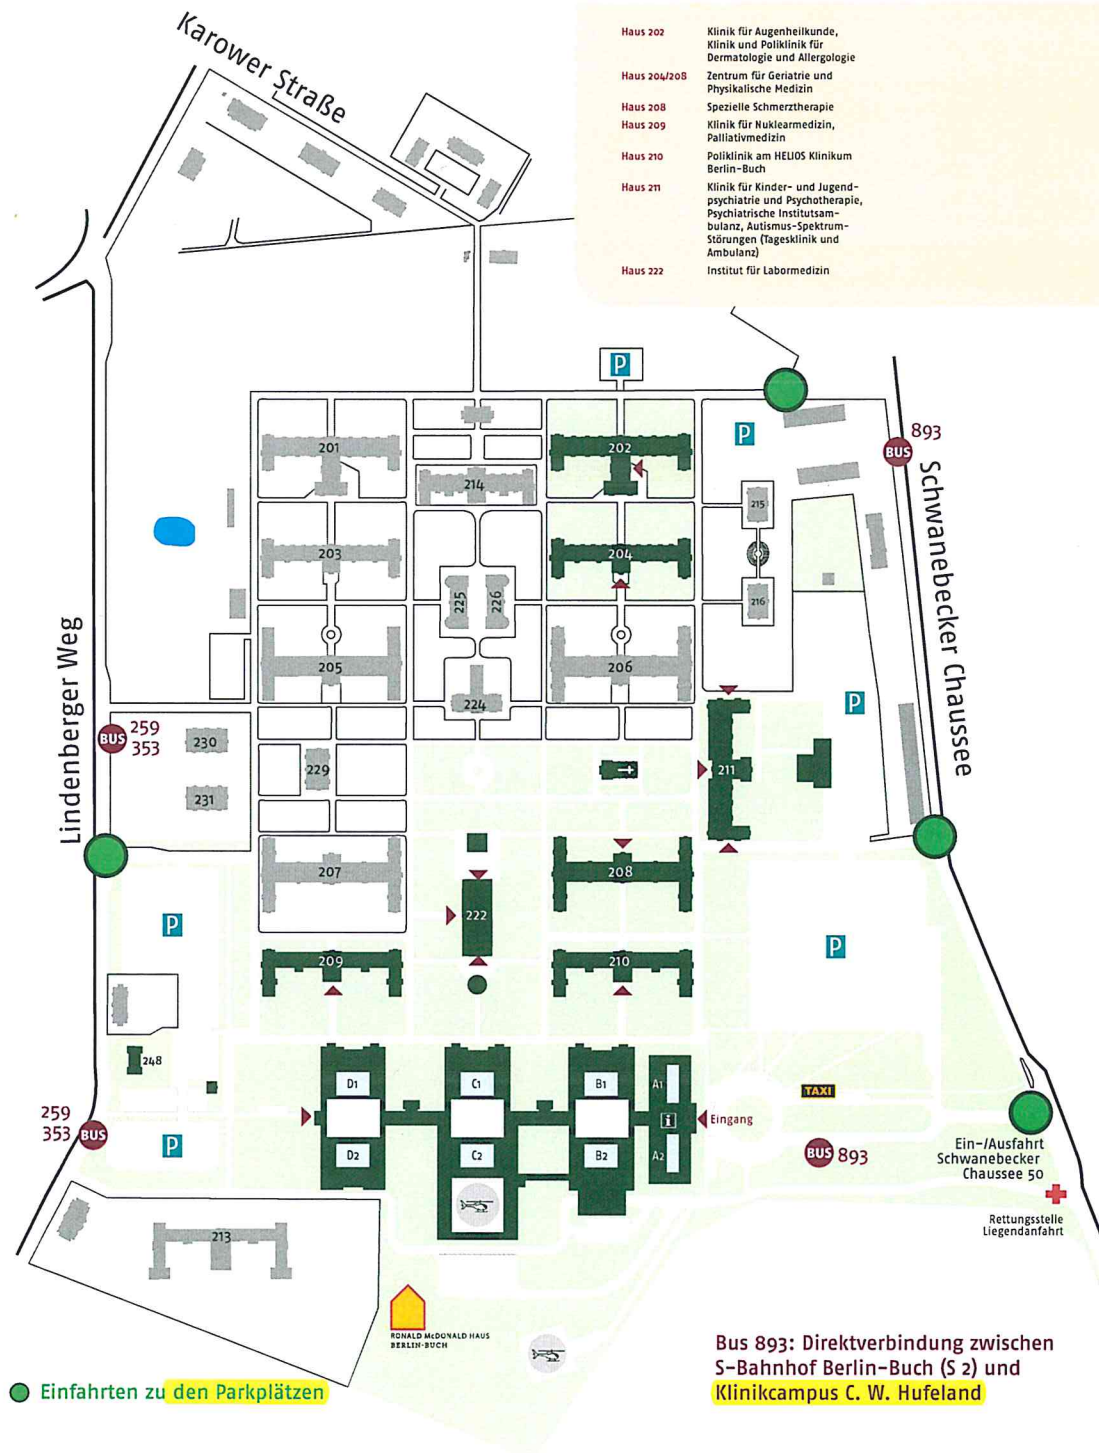

Lageplan Klinikcampus C. W. Hufeland

Bus 893: Direktverbindung zwischen S-Bahnhof Berlin-Buch (S 2) und Klinikcampus C. W. Hufeland